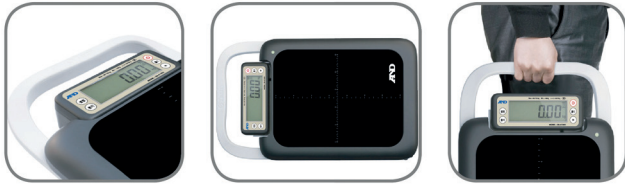

# SA II Series NEW

LCD 액정표시부(백라이트) / 외부분동에 의한 캘리브레이션 / 자동OFF 기능 / 일반배터리 사용 가능 / 이동계량 기능

- 가볍고 이동이 편리한 다목적 저울
- 백라이트 기능 (WHITE)
- 옥외 사용 가능(알카라인 배터리: 300시간 사용 가능)
- 표시부 방향 전환 기능
- 넓은 LCD 창 사이즈 : 103(W)×48(H)
- 상/하한 Limit 및 경보음 설정 기능
- 자동, 수동 및 추가 중량 자동 합산 HOLD 기능

### 제품사양

모델	SAII-30K	SAII-60K	SAII-150K	SAII-200K
최대표시	15/30 kg	30/60 kg	60/150 kg	100/200 kg
최소표시	5/10 g	10/20 g	20/50 g	50/100 g
외부 분해도	1/3000	1/3000	1/3000	1/2000
LCD	130×48(mm) 6 Digit LCD Backlight			
KEY	영점, 용기, 홀드, *, 전원			
사용 전원	배터리 : 알카라인 C TYPE (R14) 1.5 V /4EA			
배터리 사용 시간	약 300 시간			
사용 온도	-10 °C ~ +40 °C			
인터페이스	RS-232C			
жим판 크기	355(W) × 427(D) mm			
제품 크기	355(W) × 589(D) × 88(H) mm			
제품 중량	6.9 kg			

# AD-30S

상추 수확 효율 극대화  
35kg × 10g

LCD 액정표시부(백라이트) / 외부분동에 의한 캘리브레이션 / 충전배터리 사용 가능 / 방진방수 등급 IP65 / 이동계량 기능

- 이동식 계량이 가능한 정밀저울
- 적재 정량 설정 기능 (포장 중량 설정)
- 4단계 계량대 높이조절 기능
- 수확 계량시 고효율의 생산성
- 별도 계량 포장 없이 바로 포장(정량부치의 설치)
- 디지털 표시부와 35kg 용량으로 기타 농산물도 계량
- 충전배터리 사용으로 사용이 편리
- 농가생산성향상 프로그램 적정 제품
- 4단계 계량적재함 높이조절